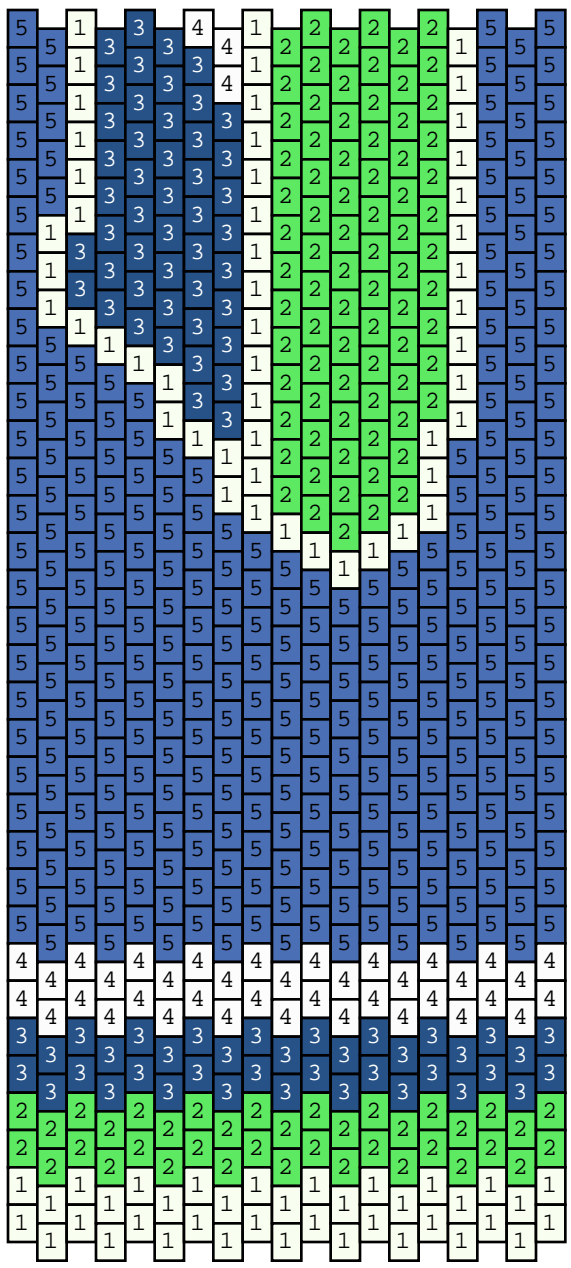

## Bead Legend

 Chart #:1  
DB-035  
Metallic Silver  
Count:203

 Chart #:2  
DB-1106  
Transparent Lime  
Count:173

 Chart #:3  
DB-002  
Blue AB  
Count:308

 Chart #:4  
DB-200  
Opaque Chalk White  
Count:191

 Chart #:5  
DB-063  
Lined Blue Violet AB  
Count:664

## Word Chart

Row 1&2 (L) (19)035

Row 3 (R) (10)035

Row 4 (L) (9)035

Row 5 (R) (10)1106

Row 6 (L) (9)1106

Row 7 (R) (10)1106

Row 8 (L) (9)1106

Row 9 (R) (10)002

Row 10 (L) (9)002

Row 11 (R) (10)002

Row 12 (L) (9)002

Row 13 (R) (10)200

Row 14 (L) (9)200

Row 15 (R) (10)200

Row 16 (L) (9)200